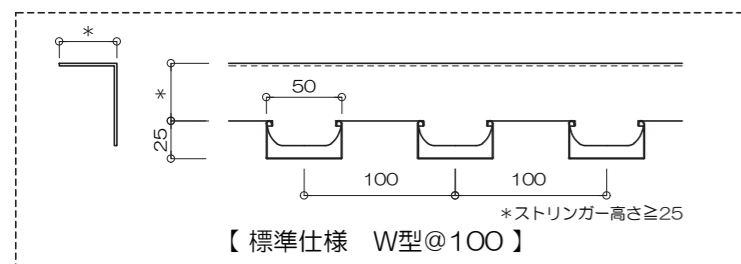

# MBルーバー (エムビールーバー)

MBルーバーは、天井下地材（野縁：【M】メタル【B】バー）をそのままデザインとするコンセプトで開発された化粧システム天井です。

ルーバー形状 … ルーバー仕様は F型・K型・J型・Y型 の4種類がございます。  
標準サイズは W型：W50×H25・S型：W25×H25 です。

ルーバーピッチ … @50以上で製作可能です。

ストリンガー … 鋼板の素材や各種寸法、及び焼付塗装仕上げ等ご相談可能です。

## 基準概要図

※標準仕様の他、任意のピッチ設定が可能です (@50以上)

F型	K型	J型	Y型
標準サイズ：S型・W型	標準サイズ：S型・W型	標準サイズ：S型・W型	<ul style="list-style-type: none"> <li>標準サイズ S型 (W25×H25)</li> <li>標準サイズ W型 (W50×H25)</li> <li>特注サイズ (W≧H)</li> </ul>
めっき鋼板：塗装・(素地)	めっき鋼板：塗装・(素地)	めっき鋼板：塗装・(素地)	カラー鋼板：サンプル帳参照
【めっき鋼板素地でご使用の場合について】 亜鉛めっき加工時に生じる色むらが発生いたします。 また、成型加工時に発生するキズや汚れ等クレーム対象外のものもございます。			【特注サイズ】 Y型のみ特注サイズでの製作が可能です。 サイズに制限があります (W≧H)