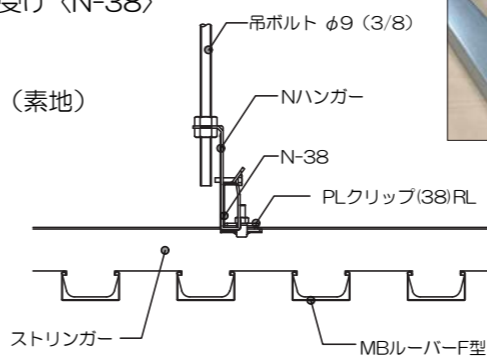

ルーバー仕様

F型

【納まり例】
内部用野縁受け (N-38)

【仕上げ】
焼付塗装・(素地)