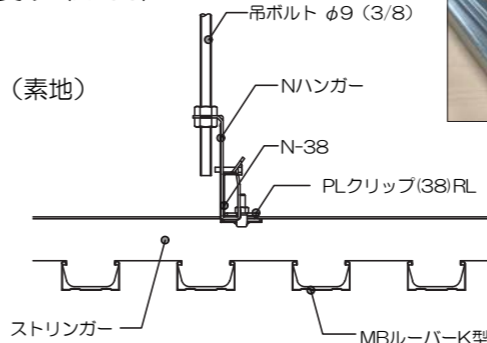

K型/J型

【納まり例】
内部用野縁受け (N-38)

【仕上げ】
焼付塗装・(素地)