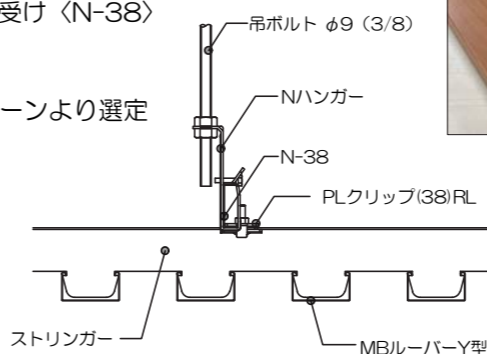

Y型

【納まり例】
内部用野縁受け (N-38)

【仕上げ】
カラーパターンより選定

Y型カラーパターン

*掲載カラー以外にもございます。サンプル帳をご用命ください。

O白 (艶消) KS88H	シャンパンゴールド U750H	ベイルクリーム U774H	Oポップシルバー U203H	灰 KS25H	黒 KS99H
レンガ KS35H	新茶 KS65H	青 KS55H	緑 KS17H	裏面 (変更不可)	
レガートオーク DB GL5032	チーク柾目 LB GL5052	コロラドチーク B GL5082	チーク乱柾 L GL5095		
ウォールナット LB GL5101	ウォールナット B GL5102	ウォールナット DB GL5103	ウォールナット BS GL5104		

*製作納期：2ヶ月～3ヶ月
*“O”印のものは常備色となりますが、各色の在庫状況は都度お問合せ願います。
*色調は印刷の為、実物と差があります。別途サンプルを確認願います。
*在庫状況により、サンプルの製作にお時間をいただく場合がございます。