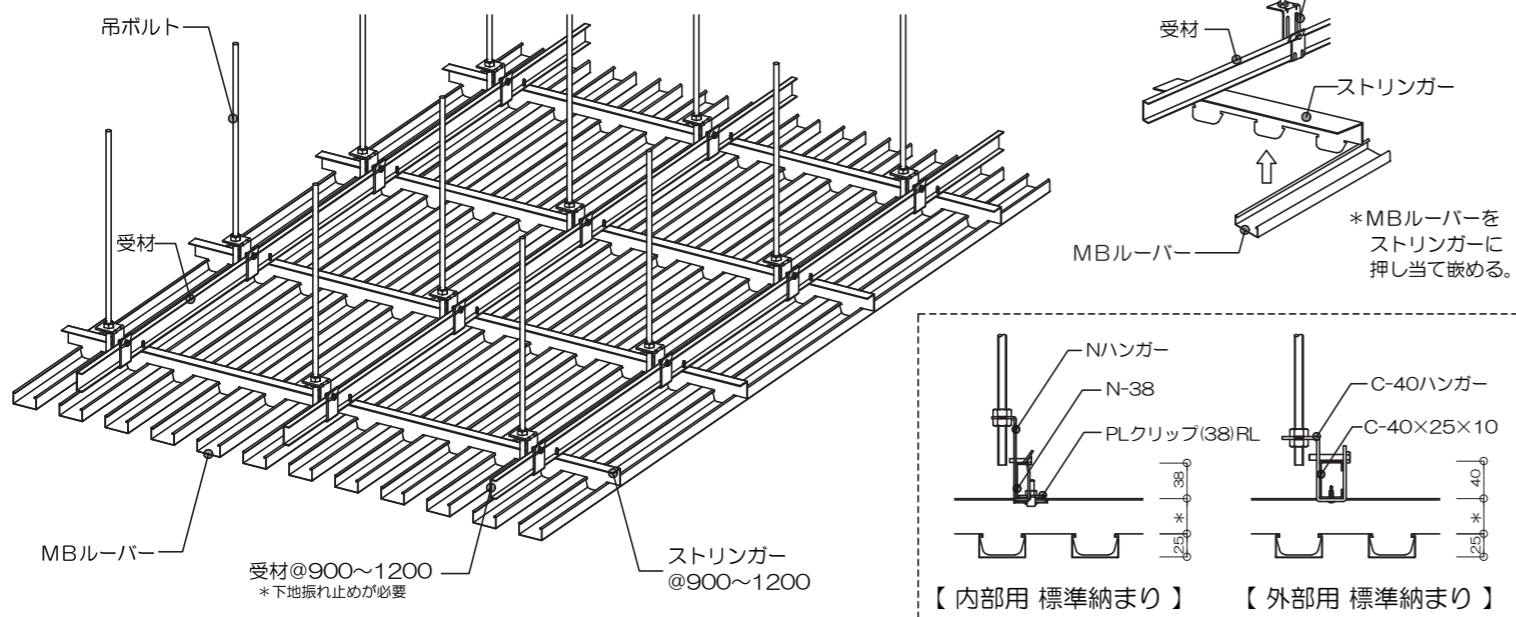

MBルーバー (エムビールーバー)

MBルーバーは、天井下地材（野縁：【M】メタル【B】バー）をそのままデザインとするコンセプトで開発された化粧システム天井です。

ルーバー形状 … ルーバー仕様は F型・K型・J型・Y型 の4種類がございます。
標準サイズは W型：W50×H25・S型：W25×H25 です。

ルーバーピッチ … @50以上で製作可能です。

ストリンガー … 鋼板の素材や各種寸法、及び焼付塗装仕上げ等ご相談可能です。

屋外使用可能 … F型・K型・J型は、高耐食性鋼板での製作が可能です。
Y型は、屋根や外壁にも使用されるカラー鋼板を採用しております。

製作納期 … 全て受注生産品となります。
F型・K型・J型は、受注後1ヶ月～2ヶ月。
Y型は、鋼板在庫により受注後2ヶ月～3ヶ月での納品となります。

カラーパターン … F型・K型・J型は 焼付塗装、もしくは めっき鋼板素地 となります。
Y型は右下の一覧、及びカラーサンプル帳よりお選びください。

※各種詳細寸法、在庫状況、落下防止対策や耐風圧設計については、担当者までお問合せ願います。

基準概要図

※標準仕様の他、任意のピッチ設定が可能です (@50以上)

F型	K型	J型	Y型
標準サイズ：S型・W型	標準サイズ：S型・W型	標準サイズ：S型・W型	- 標準サイズ S型 (W25×H25) - 標準サイズ W型 (W50×H25) - 特注サイズ (W≧H)
めっき鋼板：塗装・(素地)	めっき鋼板：塗装・(素地)	めっき鋼板：塗装・(素地)	カラー鋼板：サンプル帳参照
【めっき鋼板素地でご使用の場合について】 亜鉛めっき加工時に生じる色むらが発生いたします。 また、成型加工時に発生するキズや汚れ等クレーム対象外のものもございます。			【特注サイズ】 Y型のみ特注サイズでの製作が可能です。 サイズに制限があります (W≧H)