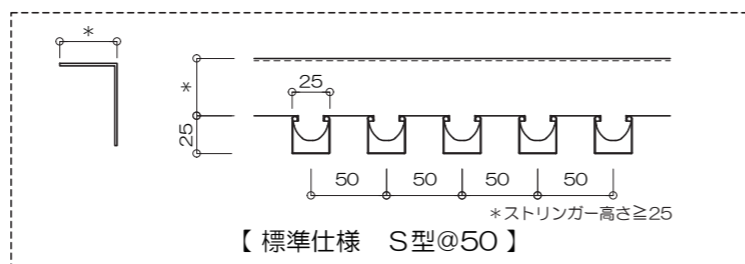

# MBルーバー (エムビールーバー)

MBルーバーは、天井下地材（野縁：【M】メタル【B】バー）をそのままデザインとするコンセプトで開発された化粧システム天井です。

ルーバー形状 … ルーバー仕様は F型・K型・J型・Y型 の4種類がございます。  
標準サイズは W型：W50×H25・S型：W25×H25 です。

ルーバーピッチ … @50以上で製作可能です。

ストリンガー … 鋼板の素材や各種寸法、及び焼付塗装仕上げ等ご相談可能です。

## 基準概要図

※標準仕様の他、任意のピッチ設定が可能です (@50以上)

F型	K型	J型	Y型
標準サイズ：S型・W型	標準サイズ：S型・W型	標準サイズ：S型・W型	<ul style="list-style-type: none"> <li>標準サイズ S型 (W25×H25)</li> <li>標準サイズ W型 (W50×H25)</li> <li>特注サイズ (W≧H)</li> </ul>
めっき鋼板：塗装・(素地)	めっき鋼板：塗装・(素地)	めっき鋼板：塗装・(素地)	カラー鋼板：サンプル帳参照
【めっき鋼板素地でご使用の場合について】 亜鉛めっき加工時に生じる色むらが発生いたします。 また、成型加工時に発生するキズや汚れ等クレーム対象外のものもございます。			【特注サイズ】 Y型のみ特注サイズでの製作が可能です。 サイズに制限があります (W≧H)