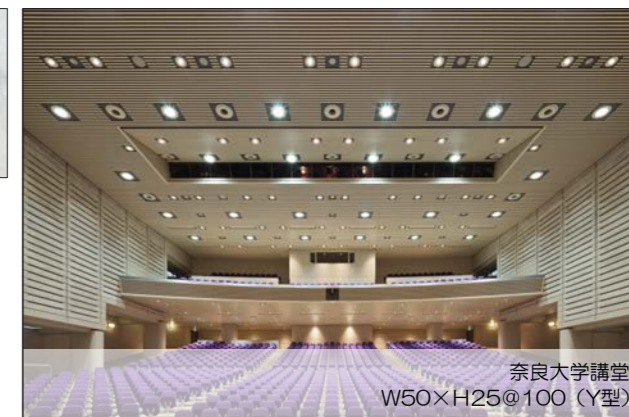

Y型

【納まり例】
内部用野縁受け (N-38)

【仕上げ】
カラーパターンより選定

Y型カラーパターン

*掲載カラー以外にもございます。サンプル帳をご用命ください。

O白 (艶消) KS88H	シャンパンゴールド U750H	ベイルクリーム U774H	Oポップシルバー U203H	灰 KS25H	黒 KS99H
レンガ KS35H	新茶 KS65H	青 KS55H	緑 KS17H	裏面 (変更不可)	
レガートオーク DB GL5032	チーク柾目 LB GL5052	コロラドチーク B GL5082	チーク乱柾 L GL5095		
ウォールナット LB GL5101	ウォールナット B GL5102	ウォールナット DB GL5103	ウォールナット BS GL5104		

*製作納期：2ヶ月～3ヶ月
*“O”印のものは常備色となりますが、各色の在庫状況は都度お問合せ願います。
*色調は印刷の為、実物と差があります。別途サンプルを確認願います。
*在庫状況により、サンプルの製作にお時間をいただく場合がございます。